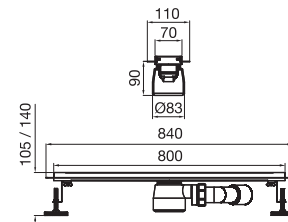

Desagüe lineal con vista reversible, de 60 cm.

NOTA: El desagüe reversible se puede utilizar con la vista de acero inoxidable hacia arriba, o girarlo y colocar un recorte del porcelanato o material elegido para el piso del baño.

Colocar el revestimiento por encima de la tela y sellar con silicona entre el desagüe y el canal.

DESAGÜES LINEALES

0351.01.6

Desagüe lineal con vista ranurada, de 60 cm.

0351.01.8

Desagüe lineal con vista ranurada, de 80 cm.

0351.02.6

Desagüe lineal con vista reversible, de 60 cm.

0351.02.8

Desagüe lineal con vista reversible, de 80 cm.

\$

\$

\$

\$