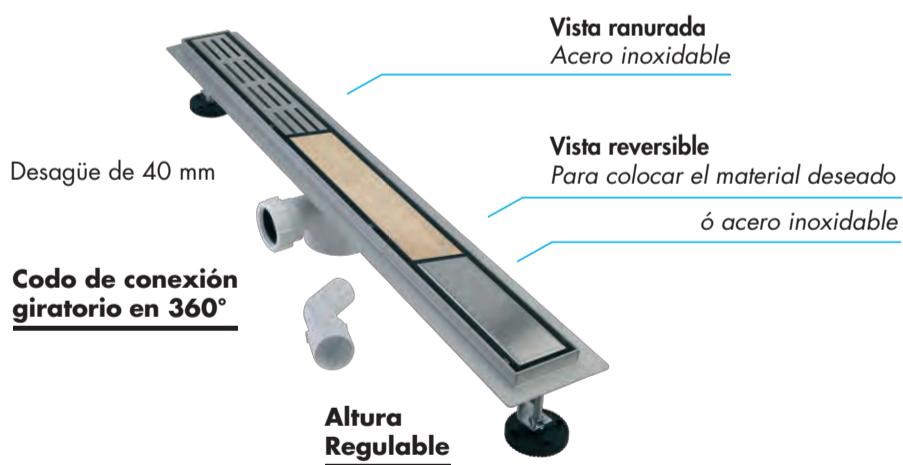

Colección
DESAGÜES LINEALES

Dejá que fluya

fv GRIFERIA DE
ALTA TECNOLOGIA
Una elección segura

Colección
DESAGÜES LINEALES

Dejá que fluya

0351.01.6

Desagüe lineal con vista ranurada, de 60 cm.

0351.02.6

Desagüe lineal con vista reversible, de 60 cm.

0351.02.6

Desagüe lineal con vista reversible, de 60 cm.

Colección DESAGÜES LINEALES

Dejá que fluya

0351.01.6

Desagüe lineal con vista ranurada, de 60 cm.

0351.02.6

Desagüe lineal con vista reversible, de 60 cm.

NOTA: El desagüe reversible se puede utilizar con la vista de acero inoxidable hacia arriba, o girarlo y colocar un recorte del porcelanato o material elegido para el piso del baño.

INSTALACIÓN

Antes de instalar, comprobar que la pendiente hacia el desagüe tenga un mínimo de 1 cm por metro.

Posicionar el cuerpo con 5 cm de holgura sobre la superficie de hormigón.

Realizar su correcta nivelación utilizando las patas y rellenar. Dejar secar 24hs. Sellar el borde del cuerpo y pegar la tela.