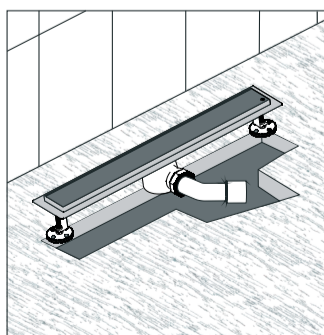

Desagüe lineal con vista reversible, de 60 cm.

0351.02.6

Desagüe lineal con vista reversible, de 60 cm.

Colección DESAGÜES LINEALES

Dejá que fluya

0351.01.6

Desagüe lineal con vista ranurada, de 60 cm.

0351.02.6

Desagüe lineal con vista reversible, de 60 cm.

NOTA: El desagüe reversible se puede utilizar con la vista de acero inoxidable hacia arriba, o girarlo y colocar un recorte del porcelanato o material elegido para el piso del baño.

INSTALACIÓN

Antes de instalar, comprobar que la pendiente hacia el desagüe tenga un mínimo de 1 cm por metro.

Posicionar el cuerpo con 5 cm de holgura sobre la superficie de hormigón.

Realizar su correcta nivelación utilizando las patas y rellenar. Dejar secar 24hs. Sellar el borde del cuerpo y pegar la tela.

Colocar el revestimiento por encima de la tela y sellar con silicona entre el desagüe y el canal.

DESAGÜES LINEALES

0351.01.6

Desagüe lineal con vista ranurada, de 60 cm.

0351.01.8

Desagüe lineal con vista ranurada, de 80 cm.