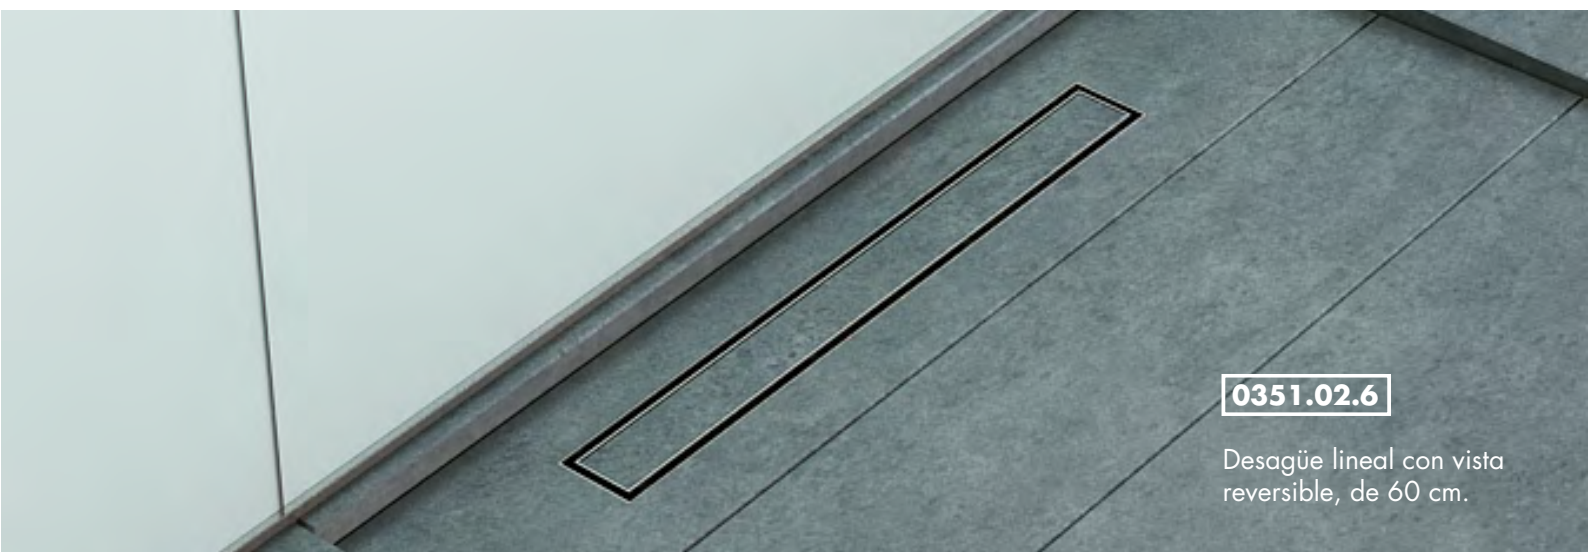

Colección
DESAGÜES LINEALES

Dejá que fluya

fv GRIFERIA DE
ALTA TECNOLOGIA
Una elección segura

Colección
DESAGÜES LINEALES

Dejá que fluya

0351.01.6

Desagüe lineal con vista ranurada, de 60 cm.

0351.02.6

Desagüe lineal con vista reversible, de 60 cm.

0351.02.6

Desagüe lineal con vista reversible, de 60 cm.

Colección DESAGÜES LINEALES

Dejá que fluya

0351.01.6

Desagüe lineal con vista ranurada, de 60 cm.

0351.02.6

Desagüe lineal con vista reversible, de 60 cm.

NOTA: El desagüe reversible se puede utilizar con la vista de acero inoxidable hacia arriba, o girarlo y colocar un recorte del porcelanato o material elegido para el piso del baño.

Colocar el revestimiento por encima de la tela y sellar con silicona entre el desagüe y el canal.

DESAGÜES LINEALES

0351.01.6

Desagüe lineal con vista ranurada, de 60 cm.

0351.01.8

Desagüe lineal con vista ranurada, de 80 cm.