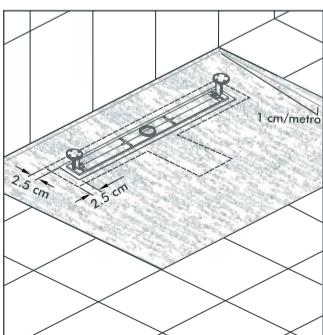

Desagüe lineal con vista reversible, de 60 cm.

0351.02.6

Desagüe lineal con vista reversible, de 60 cm.

Colección DESAGÜES LINEALES

Dejá que fluya

0351.01.6

Desagüe lineal con vista ranurada, de 60 cm.

0351.02.6

Desagüe lineal con vista reversible, de 60 cm.

NOTA: El desagüe reversible se puede utilizar con la vista de acero inoxidable hacia arriba, o girarlo y colocar un recorte del porcelanato o material elegido para el piso del baño.

INSTALACIÓN

Antes de instalar, comprobar que la pendiente hacia el desagüe tenga un mínimo de 1 cm por metro.

Posicionar el cuerpo con 5 cm de holgura sobre la superficie de hormigón.

Realizar su correcta nivelación utilizando las patas y rellenar. Dejar secar 24hs. Sellar el borde del cuerpo y pegar la tela.

Colocar el revestimiento por encima de la tela y sellar con silicona entre el desagüe y el canal.

DESAGÜES LINEALES

0351.01.6

Desagüe lineal con vista ranurada, de 60 cm.

0351.01.8

Desagüe lineal con vista ranurada, de 80 cm.