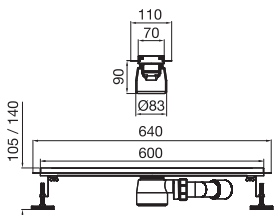

Desagüe lineal con vista reversible, de 60 cm.

NOTA: El desagüe reversible se puede utilizar con la vista de acero inoxidable hacia arriba, o girarlo y colocar un recorte del porcelanato o material elegido para el piso del baño.

Colocar el revestimiento por encima de la tela y sellar con silicona entre el desagüe y el canal.

DESAGÜES LINEALES

0351.01.6

Desagüe lineal con vista ranurada, de 60 cm.

0351.01.8

Desagüe lineal con vista ranurada, de 80 cm.

0351.02.6

Desagüe lineal con vista reversible, de 60 cm.

0351.02.8

Desagüe lineal con vista reversible, de 80 cm.

\$

\$

\$

\$