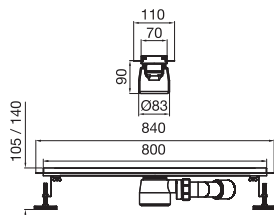

Desagüe lineal con vista reversible, de 60 cm.

NOTA: El desagüe reversible se puede utilizar con la vista de acero inoxidable hacia arriba, o girarlo y colocar un recorte del porcelanato o material elegido para el piso del baño.

Colocar el revestimiento por encima de la tela y sellar con silicona entre el desagüe y el canal.

DESAGÜES LINEALES

0351.01.6

Desagüe lineal con vista ranurada, de 60 cm.

0351.01.8

Desagüe lineal con vista ranurada, de 80 cm.

0351.02.6

Desagüe lineal con vista reversible, de 60 cm.

0351.02.8

Desagüe lineal con vista reversible, de 80 cm.

\$

\$

\$

\$