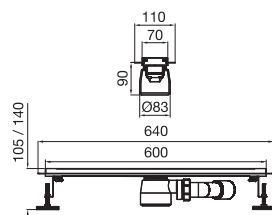

Desagüe lineal con vista reversible, de 60 cm.

NOTA: El desagüe reversible se puede utilizar con la vista de acero inoxidable hacia arriba, o girarlo y colocar un recorte del porcelanato o material elegido para el piso del baño.

Colocar el revestimiento por encima de la tela y sellar con silicona entre el desagüe y el canal.

DESAGÜES LINEALES

0351.01.6

Desagüe lineal con vista ranurada, de 60 cm.

0351.01.8

Desagüe lineal con vista ranurada, de 80 cm.

0351.02.6

Desagüe lineal con vista reversible, de 60 cm.

0351.02.8

Desagüe lineal con vista reversible, de 80 cm.

\$

\$

\$

\$