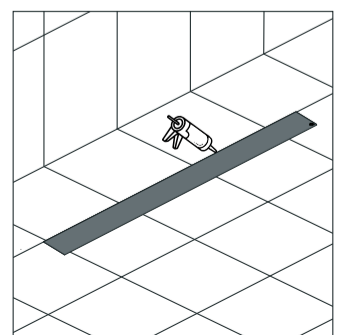

Desagüe lineal con vista reversible, de 60 cm.

0351.02.6

Desagüe lineal con vista reversible, de 60 cm.

Colección DESAGÜES LINEALES

Dejá que fluya

0351.01.6

Desagüe lineal con vista ranurada, de 60 cm.

0351.02.6

Desagüe lineal con vista reversible, de 60 cm.

NOTA: El desagüe reversible se puede utilizar con la vista de acero inoxidable hacia arriba, o girarlo y colocar un recorte del porcelanato o material elegido para el piso del baño.

INSTALACIÓN

Antes de instalar, comprobar que la pendiente hacia el desagüe tenga un mínimo de 1 cm por metro.

Posicionar el cuerpo con 5 cm de holgura sobre la superficie de hormigón.

Realizar su correcta nivelación utilizando las patas y rellenar. Dejar secar 24hs. Sellar el borde del cuerpo y pegar la tela.

Colocar el revestimiento por encima de la tela y sellar con silicona entre el desagüe y el canal.

DESAGÜES LINEALES

0351.01.6

Desagüe lineal con vista ranurada, de 60 cm.

0351.01.8

Desagüe lineal con vista ranurada, de 80 cm.