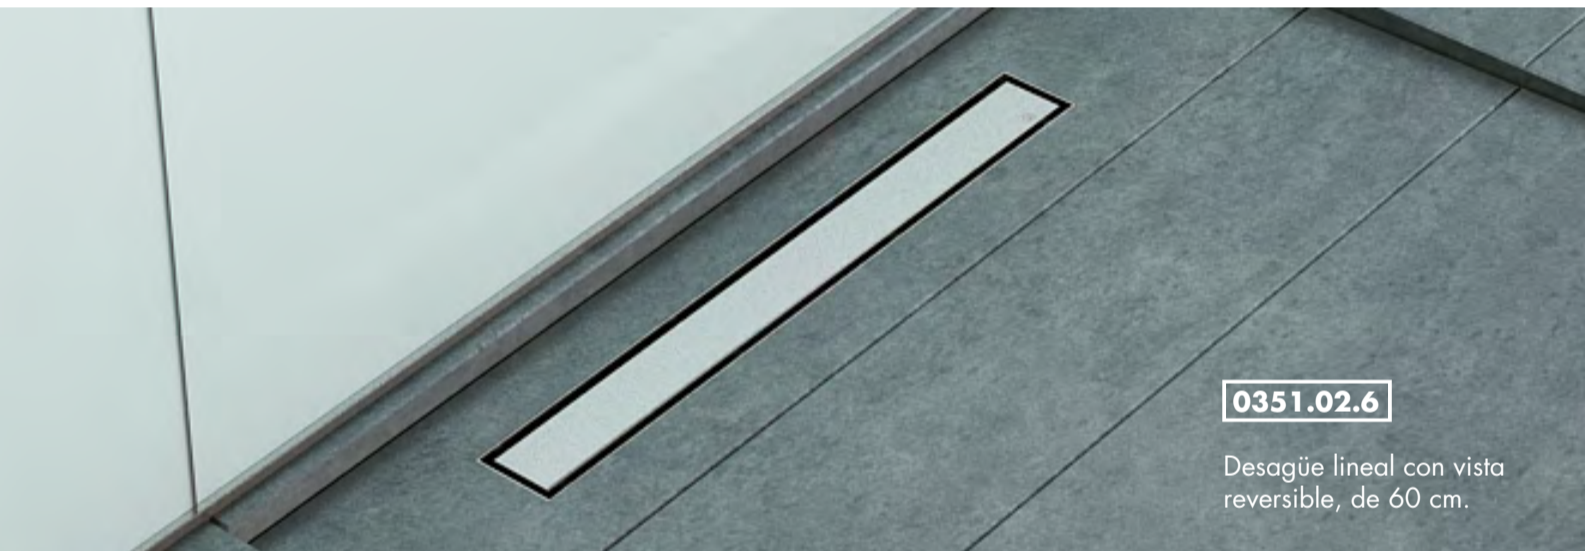

Colección
DESAGÜES LINEALES

Dejá que fluya

fv GRIFERIA DE
ALTA TECNOLOGIA
Una elección segura

Colección
DESAGÜES LINEALES

Dejá que fluya

0351.01.6

Desagüe lineal con vista ranurada, de 60 cm.

0351.02.6

Desagüe lineal con vista reversible, de 60 cm.

0351.02.6

Desagüe lineal con vista reversible, de 60 cm.

Colección DESAGÜES LINEALES

Dejá que fluya

0351.01.6

Desagüe lineal con vista ranurada, de 60 cm.

0351.02.6

Desagüe lineal con vista reversible, de 60 cm.

NOTA: El desagüe reversible se puede utilizar con la vista de acero inoxidable hacia arriba, o girarlo y colocar un recorte del porcelanato o material elegido para el piso del baño.

Colocar el revestimiento por encima de la tela y sellar con silicona entre el desagüe y el canal.

DESAGÜES LINEALES

0351.01.6

Desagüe lineal con vista ranurada, de 60 cm.

0351.01.8

Desagüe lineal con vista ranurada, de 80 cm.