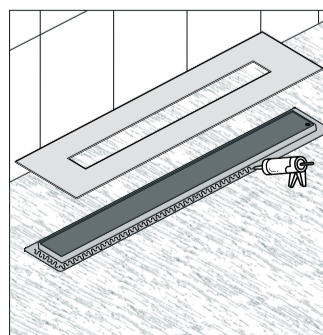

Desagüe lineal con vista reversible, de 60 cm.

0351.02.6

Desagüe lineal con vista reversible, de 60 cm.

Colección DESAGÜES LINEALES

Dejá que fluya

0351.01.6

Desagüe lineal con vista ranurada, de 60 cm.

0351.02.6

Desagüe lineal con vista reversible, de 60 cm.

NOTA: El desagüe reversible se puede utilizar con la vista de acero inoxidable hacia arriba, o girarlo y colocar un recorte del porcelanato o material elegido para el piso del baño.

INSTALACIÓN

Antes de instalar, comprobar que la pendiente hacia el desagüe tenga un mínimo de 1 cm por metro.

Posicionar el cuerpo con 5 cm de holgura sobre la superficie de hormigón.

Realizar su correcta nivelación utilizando las patas y rellenar. Dejar secar 24hs. Sellar el borde del cuerpo y pegar la tela.

Colocar el revestimiento por encima de la tela y sellar con silicona entre el desagüe y el canal.

DESAGÜES LINEALES

0351.01.6

Desagüe lineal con vista ranurada, de 60 cm.

0351.01.8

Desagüe lineal con vista ranurada, de 80 cm.