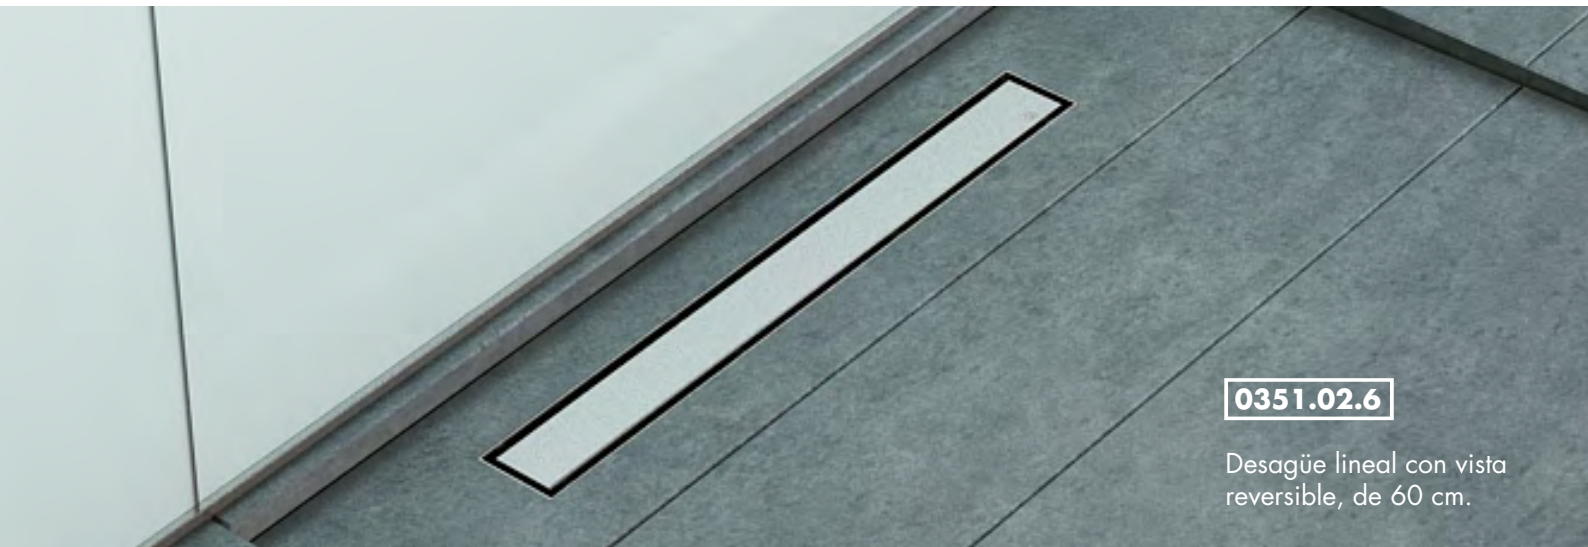

Colección
DESAGÜES LINEALES

Dejá que fluya

fv GRIFERIA DE
ALTA TECNOLOGIA
Una elección segura

Colección
DESAGÜES LINEALES

Dejá que fluya

0351.01.6

Desagüe lineal con vista ranurada, de 60 cm.

0351.02.6

Desagüe lineal con vista reversible, de 60 cm.

0351.02.6

Desagüe lineal con vista reversible, de 60 cm.

Colección DESAGÜES LINEALES

Dejá que fluya

0351.01.6

Desagüe lineal con vista ranurada, de 60 cm.

0351.02.6

Desagüe lineal con vista reversible, de 60 cm.

NOTA: El desagüe reversible se puede utilizar con la vista de acero inoxidable hacia arriba, o girarlo y colocar un recorte del porcelanato o material elegido para el piso del baño.

Colocar el revestimiento por encima de la tela y sellar con silicona entre el desagüe y el canal.

DESAGÜES LINEALES

0351.01.6

Desagüe lineal con vista ranurada, de 60 cm.

0351.01.8

Desagüe lineal con vista ranurada, de 80 cm.